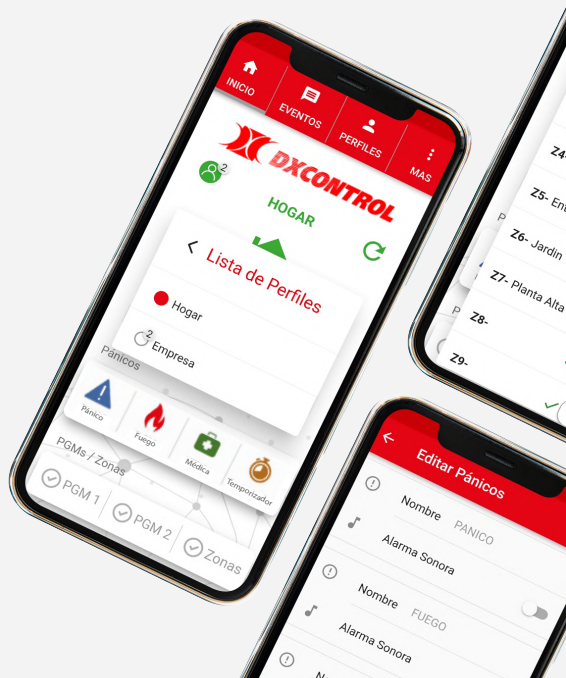

Te presentamos la

NUEVA APP

app
full control

MEJOR INTERFAZ GRÁFICA

Y NUEVAS FUNCIONES

NUEVAS PRESTACIONES

- ✓ Portabilidad de perfiles.
- ✓ Nuevo Look and Feel.
- ✓ Ingreso automático con facelID/huella.
- ✓ Botones de Pánico personalizados.

PANICO

FUEGO

MEDICA

TEMPORIZADOR

- ✓ Ingreso Temporizado (anti intrudera).
- ✓ Visualización de estado de zonas y bypass.
- ✓ Acceso rápido a listado de perfiles.
- ✓ Aviso de eventos pendientes en perfiles.

APP GRATUITA PERSONALIZABLE
para empresas de monitoreo

UTILIZÁ LA APP ADQUIRIENDO CUALQUIER **COMUNICADOR WIFI**

DX SAM 2

DX 2S

DX FULL WIFI

FULL ID WIFI

DX ACTIVE

DX CONTROL S.A